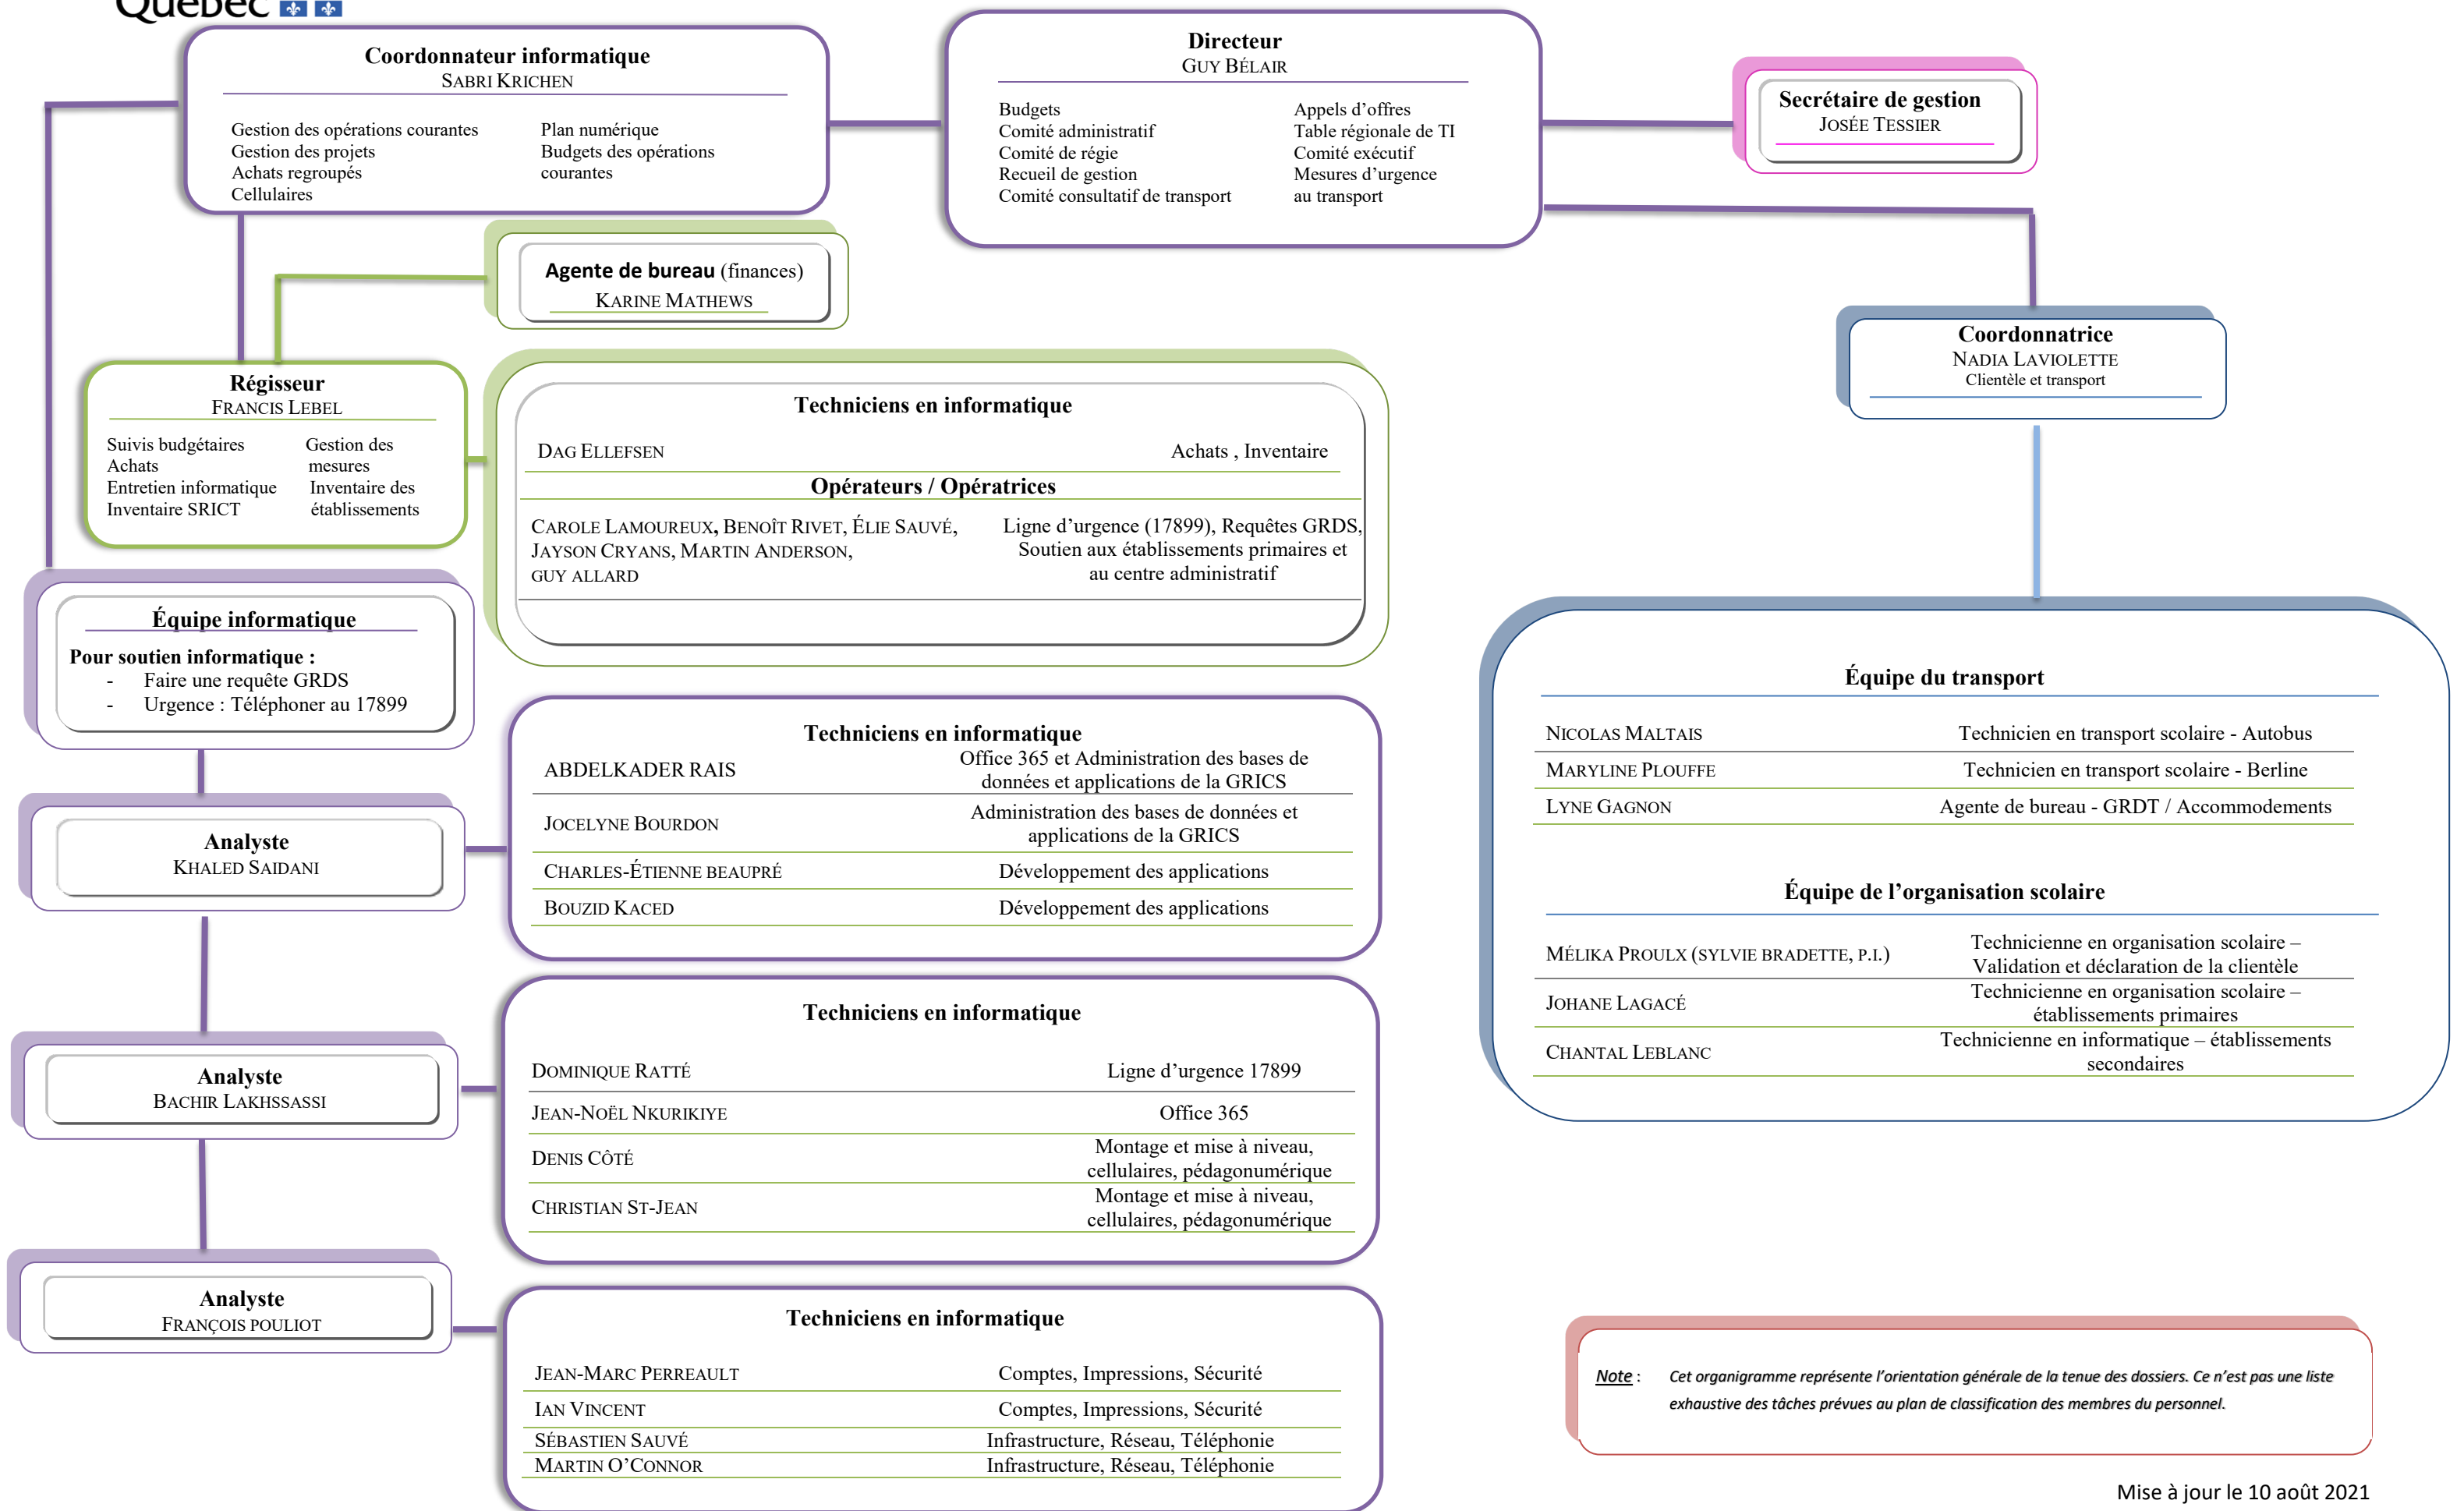

ORGANIGRAMME DU SERVICE DES RESSOURCES INFORMATIQUES, CLIENTÈLE ET TRANSPORT

Coordonnateur informatique
SABRI KRICHEN

Gestion des opérations courantes
Gestion des projets
Achats regroupés
Cellulaires

Plan numérique
Budgets des opérations courantes

Directeur
GUY BÉLAIR

Budgets
Comité administratif
Comité de régie
Recueil de gestion
Comité consultatif de transport

Appels d'offres
Table régionale de TI
Comité exécutif
Mesures d'urgence au transport

Secrétaire de gestion
JOSÉE TESSIER

DAG ELLEFSEN

Achats , Inventaire

Opérateurs / Opératrices

CAROLE LAMOUREUX, BENOÎT RIVET, ÉLIE SAUVÉ,
JAYSON CRYANS, MARTIN ANDERSON,
GUY ALLARD

Ligne d'urgence (17899), Requêtes GRDS,
Soutien aux établissements primaires et
au centre administratif